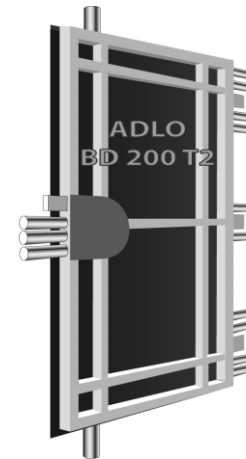

**Stahl-Sicherheitstürsystem**  
mit 15-fach Verriegelung  
Widerstandsklasse 3 (RC3)  
geprüft nach Ö-Norm B5338

Inklusive:  
Neue Stahl-Sicherheitszarge  
15 Tresorbolzen  
Sicherheitsbeschlag WK3  
Weitwinkeltürspion  
2 durchgehende Stahlplatten  
Innen- und Außenseite  
Stahlverstrebungen im Türblattinneren  
Sicherheitszylinder mit Sicherungs-Karte  
und 3 Stk. Schlüssel  
**9 JAHRE GARANTIE**