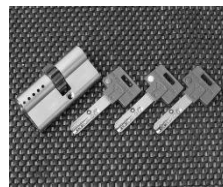

**3** Verschlussbolzen auf der Schlossseite verankern sich Tresorähnlich in die Bohrung der **Sicherheitszarge**.

**10** tresorähnliche Riegel halten Bandseitig das Türblatt in der Sicherheitszarge.

**2** Tresorverriegelungen jeweils nach oben und unten in den Türstock. Ein Ausreißen im Schloss- und Bandbereich ist somit unmöglich.

Vollstahlbeschläge mit Aufbohr- und Kernschutz sowie **Qualitäts-Sicherheits-Zylinder** der höchsten Güte, sowie ein **180 Grad Weitwinkelspion** ergänzen dieses äußerst wirksame, einbruchshemmende Sicherheits-Türsystem.

Sicherheitstürblatt mit Stahlverstrebungen und 2 durchgehenden Stahlplatten im Türblattinneren sowie 15-fach Tresorbolzen-Verriegelung

Sicherheitszarge aus Stahl mit 3-fach Stahlplatteneinlage

Sicherheitsdrücker mit Aufbohr- und Kernziehschutz