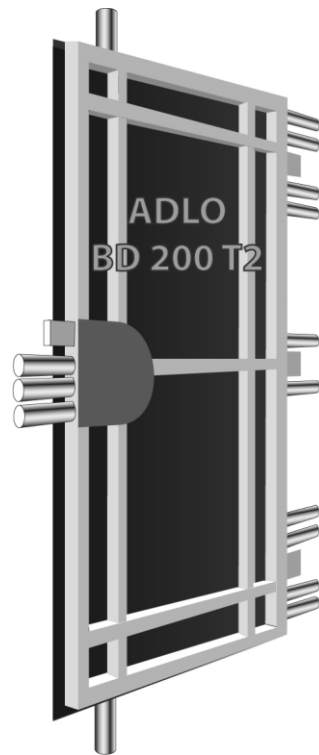

## Technische Beschreibung:

Ö-Norm geprüfte Sicherheitstüre mit neuer Sicherheits-Stahlzarge:  
Geprüft nach Ö-Norm B5338

**15-fach Verriegelung**, Sicherheitsbeschläge und Sicherheitszylinder

Eine **15-fache** Verriegelung bietet Ihnen den bestmöglichen Einbruchschutz.

**3** Verschlussbolzen auf der Schlossseite verankern sich Tresorähnlich in die Bohrung der **Sicherheitszarge**.

**10** tresorähnliche Riegel halten Bandseitig das Türblatt in der Sicherheitszarge.

**2** Tresorverriegelungen jeweils nach oben und unten in den Türstock. Ein Ausreißen im Schloss- und Bandbereich ist somit unmöglich.

Sicherheitstürblatt mit Stahlverstrebungen und 2 durchgehenden Stahlplatten im Türblattinneren sowie 15-fach Tresorbolzen-Verriegelung

Sicherheitszarge aus Stahl mit 3-fach Stahlplatteneinlage

Sicherheitsdrücker mit Aufbohr- und Kernziehschutz